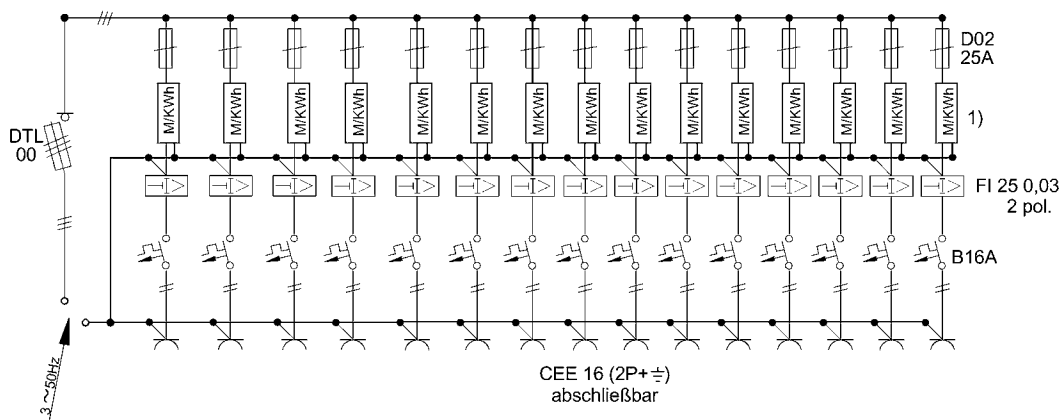

Campingplatzverteiler
 große Variante

Für Bootsanleger oder Campingplatz

Bestückung:

Eingang:	DTL 00
Vorsicherung:	D02/25 A
FI-Schalter:	25/0,03 A
Sicherungsautomat:	B16A
Steckdosen:	CEE 16A/3polig abschließbar (Vorhängeschloss)
elektronische Münzzeitgeber:	Schell Ka 510/3

Zeichnungsnummer: 100689

Änderungen vorbehalten / Stand 07/07

Die Schaltbildarstellung entspricht einem TN-C-S-Netz gemäß VDE 0100, Teil 300. Im Falle einer Auftragserteilung erfolgt die Ausführung entsprechend. Wünschen Sie eine hiervon abweichende Ausführung, bitten wir um genaue Angaben.

Campingplatzverteiler
 mit Zählung

Für Bootsanleger, Campingplatz oder als Festplatzverteiler

Bestückung:

Eingang:	DTL 00
Vorsicherung:	D02/25 A
FI-Schalter:	25A/30mA
Sicherungsautomat:	B16A
Steckdosen:	CEE 16A/3polig abschließbar (Vorhängeschloss)

Zeichnungsnummer 100690

Die Schaltbildarstellung entspricht einem TN-C-S-Netz gemäß VDE 0100, Teil 300.
 Im Falle einer Auftragserteilung erfolgt die Ausführung entsprechend. Wünschen Sie eine hiervon abweichende Ausführung, bitten wir um genaue Angaben.