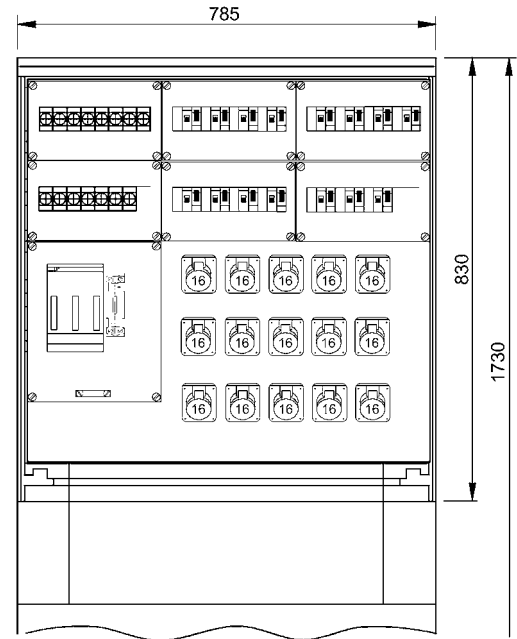

Campingplatzverteiler
 große Variante

Für Bootsanleger oder Campingplatz

Bestückung:

Eingang:	DTL 00
Vorsicherung:	D02/25 A
FI-Schalter:	25/0,03 A
Sicherungsautomat:	B16A
Steckdosen:	CEE 16A/3polig abschließbar (Vorhängeschloss)
elektronische Münzzeitgeber:	Schell Ka 510/3

Zeichnungsnummer: 100689

Änderungen vorbehalten / Stand 07/07

Die Schaltbildarstellung entspricht einem TN-C-S-Netz gemäß VDE 0100, Teil 300. Im Falle einer Auftragserteilung erfolgt die Ausführung entsprechend. Wünschen Sie eine hiervon abweichende Ausführung, bitten wir um genaue Angaben.

Campingplatzverteiler
 mit Zählung

Für Bootsanleger, Campingplatz oder als Festplatzverteiler

Bestückung:

Eingang:	DTL 00
Vorsicherung:	D02/25 A
FI-Schalter:	25A/30mA
Sicherungsautomat:	B16A
Steckdosen:	CEE 16A/3polig abschließbar (Vorhängeschloss)

Zeichnungsnummer 100690

Die Schaltbildarstellung entspricht einem TN-C-S-Netz gemäß VDE 0100, Teil 300.
 Im Falle einer Auftragserteilung erfolgt die Ausführung entsprechend. Wünschen Sie eine hiervon abweichende Ausführung, bitten wir um genaue Angaben.