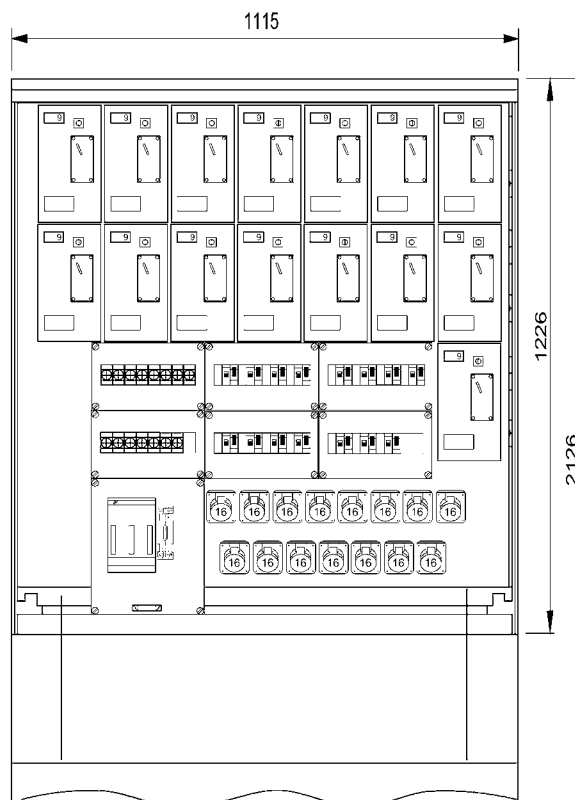

Campingplatzverteiler
 große Variante

Für Bootsanleger oder Campingplatz

Bestückung:

Eingang:	DTL 00
Vorsicherung:	D02/25 A
FI-Schalter:	25/0,03 A
Sicherungsautomat:	B16A
Steckdosen:	CEE 16A/3polig abschließbar (Vorhängeschloss)
elektronische Münzzeitgeber:	Schell Ka 510/3

Zeichnungsnummer: 100689

Änderungen vorbehalten / Stand 07/07

Die Schaltbildarstellung entspricht einem TN-C-S-Netz gemäß VDE 0100, Teil 300. Im Falle einer Auftragserteilung erfolgt die Ausführung entsprechend. Wünschen Sie eine hiervon abweichende Ausführung, bitten wir um genaue Angaben.

Campingplatzverteiler
 mit Zählung

Für Bootsanleger, Campingplatz oder als Festplatzverteiler

Bestückung:

Eingang:	DTL 00
Vorsicherung:	D02/25 A
FI-Schalter:	25A/30mA
Sicherungsautomat:	B16A
Steckdosen:	CEE 16A/3polig abschließbar (Vorhängeschloss)