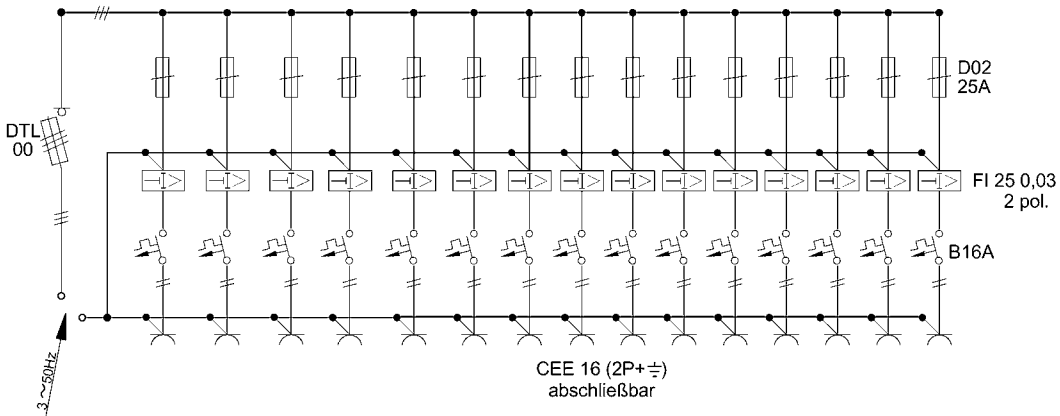

Campingplatzverteiler
 große Variante

Für Bootsanleger oder Campingplatz

Bestückung:

Eingang:	DTL 00
Vorsicherung:	D02/25 A
FI-Schalter:	25/0,03 A
Sicherungsautomat:	B16A
Steckdosen:	CEE 16A/3polig abschließbar (Vorhängeschloss)
elektronische Münzzeitgeber:	Schell Ka 510/3

Zeichnungsnummer: 100689

Änderungen vorbehalten / Stand 07/07

Die Schaltbildarstellung entspricht einem TN-C-S-Netz gemäß VDE 0100, Teil 300. Im Falle einer Auftragserteilung erfolgt die Ausführung entsprechend. Wünschen Sie eine hiervon abweichende Ausführung, bitten wir um genaue Angaben.

Campingplatzverteiler
 mit Zählung

Für Bootsanleger, Campingplatz oder als Festplatzverteiler

Bestückung:

Eingang:	DTL 00
Vorsicherung:	D02/25 A
FI-Schalter:	25A/30mA
Sicherungsautomat:	B16A
Steckdosen:	CEE 16A/3polig abschließbar (Vorhängeschloss)

Zeichnungsnummer 100690

Die Schaltbildarstellung entspricht einem TN-C-S-Netz gemäß VDE 0100, Teil 300.
 Im Falle einer Auftragserteilung erfolgt die Ausführung entsprechend. Wünschen Sie eine hiervon abweichende Ausführung, bitten wir um genaue Angaben.